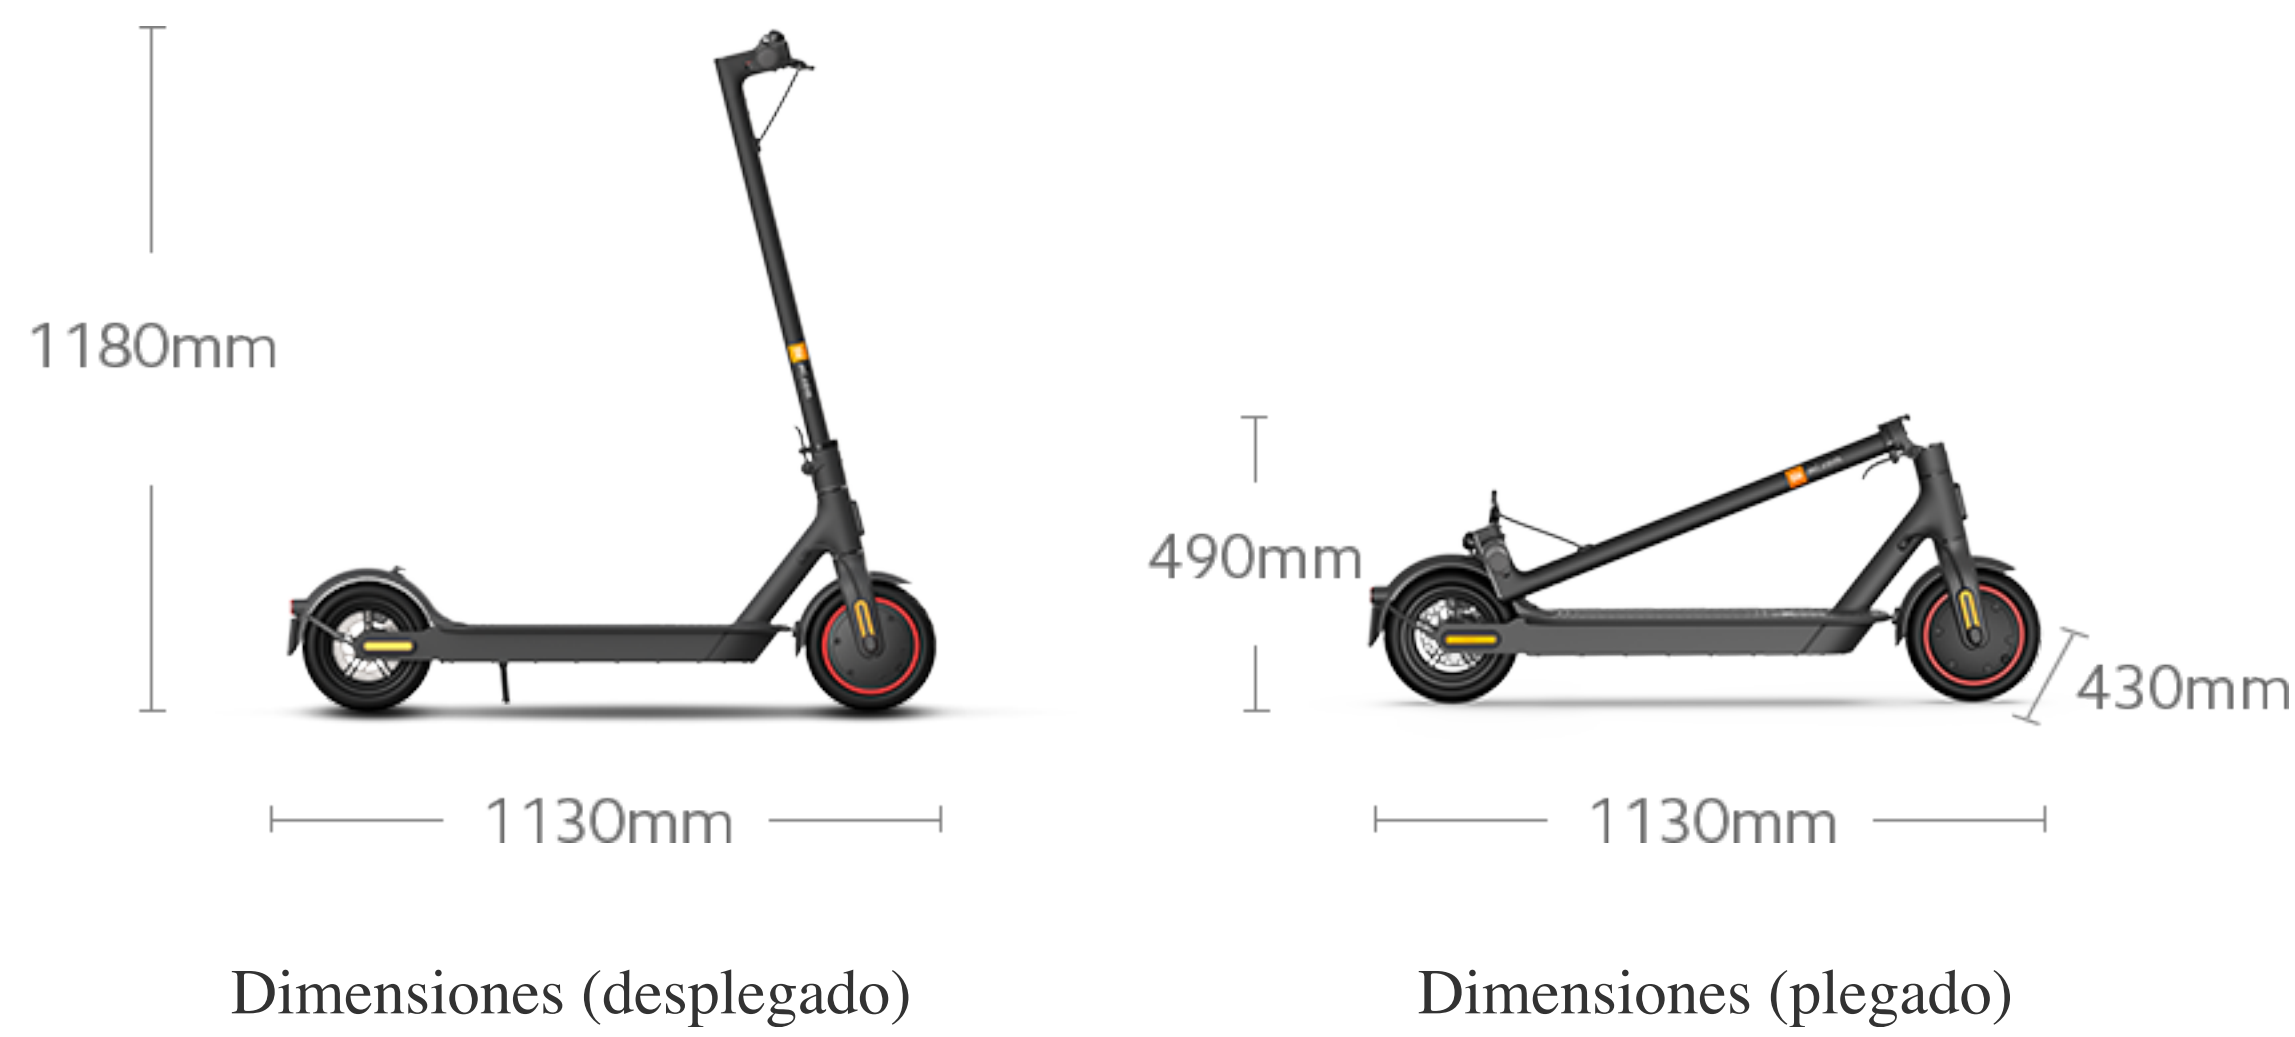

Dimensiones

Especificaciones básicas

Número de modelo del producto	DDHBC11NEB	Velocidad máxima	25 km/h (Velocidad máxima para cada modo: Modo peatonal: 5 km/h; D: 20 km/h; S: 25 km/h)
Rango	45 km.	Peso	14,2 kg
Gradeabilidad	20%	Frenado	E-ABS y freno de disco
Potencia nominal	300 W	Potencia máxima	600 W
Neumáticos	Neumáticos delanteros y traseros de 8.5".	Protección de subtensión del controlador	29V±0.5V
Límite de corriente del controlador	17A±0.5A	Tipo de motor	Motor de corriente continua sin cepillo
Carga máxima	100 kg.	Altura del usuario	120cm-200cm
Edad del usuario	De 16 a 50 años	Temperatura de trabajo	-10°C a 40°C
Temperatura de almacenamiento	-20°C a 45°C	Clasificación IP	IP54
Tiempo de carga	8-9 horas		

Especificaciones de la batería

Tipo de batería	Batería de iones de litio	Modelo de batería	NED1004-K
Capacidad nominal	12400 mAh/ 446 Wh	Voltaje nominal	37 VDC
Máximo voltaje de carga	42 VDC	Rango de temperatura de carga	0°C~+40°C
Rango de temperatura de descarga	-20°C~+50°C	El peso de la batería	3 kg.
Vida cíclica	500 ciclos de carga con una potencia mantenida por encima del 70%		

Especificaciones del adaptador

Potencia de salida	71 W	Corriente de entrada	2 A MAX
Corriente de salida	1.7A	Voltaje de entrada	100-240VAC 50/60Hz
Voltaje de salida	42 V	Longitud del cable DC	2m
Tipo de puerto de cable DC	Personalizado Φ8.0*1.6mm		

Contenido del paquete

- x1 Mi Scooter Electric Pro 2
- x1 Adaptador de corriente
- x1 Llave hexagonal
- x1 Adaptador de boquilla extendida
- x5 Tornillos
- x1 Neumático
- Manual del usuario
- Información importante
- Especificaciones